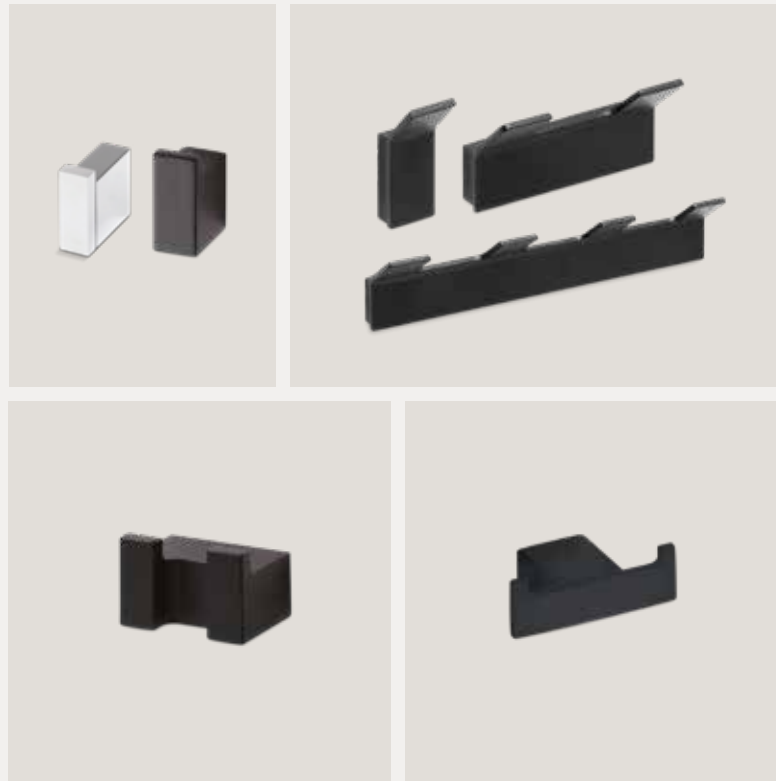

Handbrause

Sie haben die Wahl: Ob mit fixer oder höhenverstellbarer Halterung – beide Varianten garantieren Ihnen dank der modernen Handbrause volle Kontrolle über Ihren Duschgenuss.

Brauseschlauch

Knickfest und flexible: Der Brauseschlauch ist besonders langlebig und garantiert dank gleichmässiger Wasserverteilung ein rundum angenehmes Duschvergnügen.

BANOO

MODERNE
FORMEN

BANASSORI HANDTUCHHALTER

Handtuchhalter

Bringen Sie diesen Handtuchhalter bequem in Duschnähe an und genießen Sie den Luxus Ihr Badetuch stets griffbereit zu haben. Durch die breite Fläche wird Staunässe verhindert und Ihre Handtücher trocknen noch schneller.

Handtuchhalter schwenkbar

Mit seinen zwei Schwenkarmen bietet der Handtuchhalter nicht nur zusätzlichen Platz, sondern verhilft Ihnen zu mehr Flexibilität im Badezimmer. Durch seine offene Form lassen sich Handtücher unterschiedlichster Grösse noch leichter überhängen.

banassori

ELEGANTES
DESIGN

BANASSORI HANDTUCHHAKEN

Verdeckt an die Wand montiert ist dieser markant-zierliche Handtuchhalter der perfekte Helfer in Ihrem Badezimmer.

Sowohl für kleine Gästehandtücher und Badutensilien als auch für grosse Duschtücher geeignet.