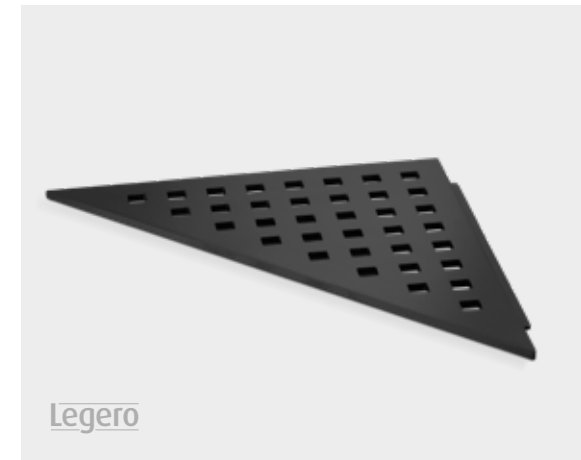

Einbaumodule

Unsere praktischen Einbaumodule verhelfen Ihnen zu mehr Bewegungsfreiheit im Raum und kombinieren ein stilvolles Äusseres mit raffiniertem Nutzen.

Die praktischen Helfer werden direkt in der Wand verbaut und lassen sich individuell in Ihrem Wunschbereich platzieren. Aufgrund ihrer hochwertigen Aufmachung aus rostfreiem Edelstahl überzeugen die Badelemente durch eine ausgezeichnete Stabilität und Langlebigkeit. Runden Sie mit den optisch aufeinander abgestimmten Einbaumodulen in matt schwarzer Optik Ihre Badezimmergestaltung optimal ab. So haben Sie Ihre Badutensilien stets griffbereit.

Klare Linie und variable Einbautiefe: unsere schwarzen QUBO Einbaumodule schaffen ausdrucksstarke Kontraste und sind die perfekte Ergänzung für jedes Badezimmer.

Die cleveren Aufbewahrungselemente bieten Ihnen zusätzlichen Stauraum im Nass- und Trockenbereich. So sind Ihre Pflegeprodukte dekorativ verstaut und stets in Griffnähe.

Rundum versorgt: von Handtuchhalterungen über Zahnbürstenhalter bis hin zu Toilettenpapier- und Toilettenbürstenhaltern.

Die praktischen Einbauelemente werden an die Wand gefliest und vereinen Funktionalität mit eleganter Optik. Gekonnt eingesetzt, werden gewöhnliche Ausstattungselemente so zu wahren Design-Highlights.

Entdecken Sie die Legero Duschablagen in vier verschiedenen Variationen: ob eckig geformte Ausschnitte oder mit maritimen Wellenmuster – wählen Sie eine Duschablage nach Ihrem Geschmack.

Die Duschablagen eignen sich sowohl zum nachträglichen Einbau bei bereits gefliesten Flächen als auch bei Neubauten und Renovierungen. Das Beste: die schwarzen pulverbeschichteten Ablagen lassen sich mit einer Vielzahl an Fliesen-Farben kombinieren und fügen sich perfekt in den Eckbereich Ihrer Dusche ein. So kreieren Sie einen Duschbereich nach Ihren Wünschen.