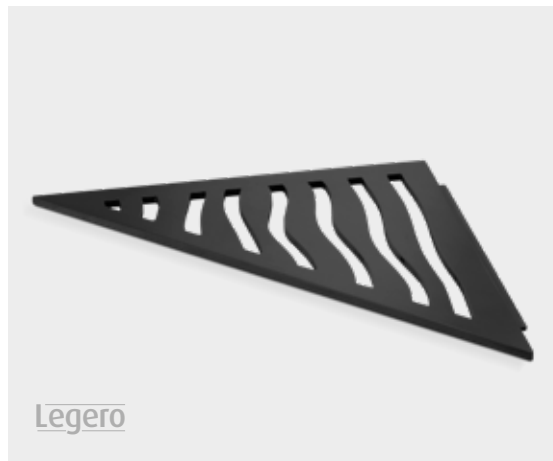

Einbaumodule

Unsere praktischen Einbaumodule verhelfen Ihnen zu mehr Bewegungsfreiheit im Raum und kombinieren ein stilvolles Äusseres mit raffiniertem Nutzen.

Die praktischen Helfer werden direkt in der Wand verbaut und lassen sich individuell in Ihrem Wunschbereich platzieren. Aufgrund ihrer hochwertigen Aufmachung aus rostfreiem Edelstahl überzeugen die Badelemente durch eine ausgezeichnete Stabilität und Langlebigkeit. Runden Sie mit den optisch aufeinander abgestimmten Einbaumodulen in matt schwarzer Optik Ihre Badezimmergestaltung optimal ab. So haben Sie Ihre Badutensilien stets griffbereit.

Rundum versorgt: von Handtuchhalterungen über Zahnbürstenhalter bis hin zu Toilettenpapier- und Toilettenbürstenhaltern.

Die praktischen Einbauelemente werden an die Wand gefliest und vereinen Funktionalität mit eleganter Optik. Gekonnt eingesetzt, werden gewöhnliche Ausstattungselemente so zu wahren Design-Highlights.

Entdecken Sie die Legero Duschablagen in vier verschiedenen Variationen: ob eckig geformte Ausschnitte oder mit maritimen Wellenmuster – wählen Sie eine Duschablage nach Ihrem Geschmack.

Die Duschablagen eignen sich sowohl zum nachträglichen Einbau bei bereits gefliesten Flächen als auch bei Neubauten und Renovierungen. Das Beste: die schwarzen pulverbeschichteten Ablagen lassen sich mit einer Vielzahl an Fliesen-Farben kombinieren und fügen sich perfekt in den Eckbereich Ihrer Dusche ein. So kreieren Sie einen Duschbereich nach Ihren Wünschen.

Durch ihr markantes Profil ermöglichen sie einen dekorativen Schutz von Laibungen, Ablagen, Treppenstufen und weitere Anschlusskanten im Innenraum. Mit unseren schwarz matten Aussen- und Innenecken machen Sie den Look komplett.