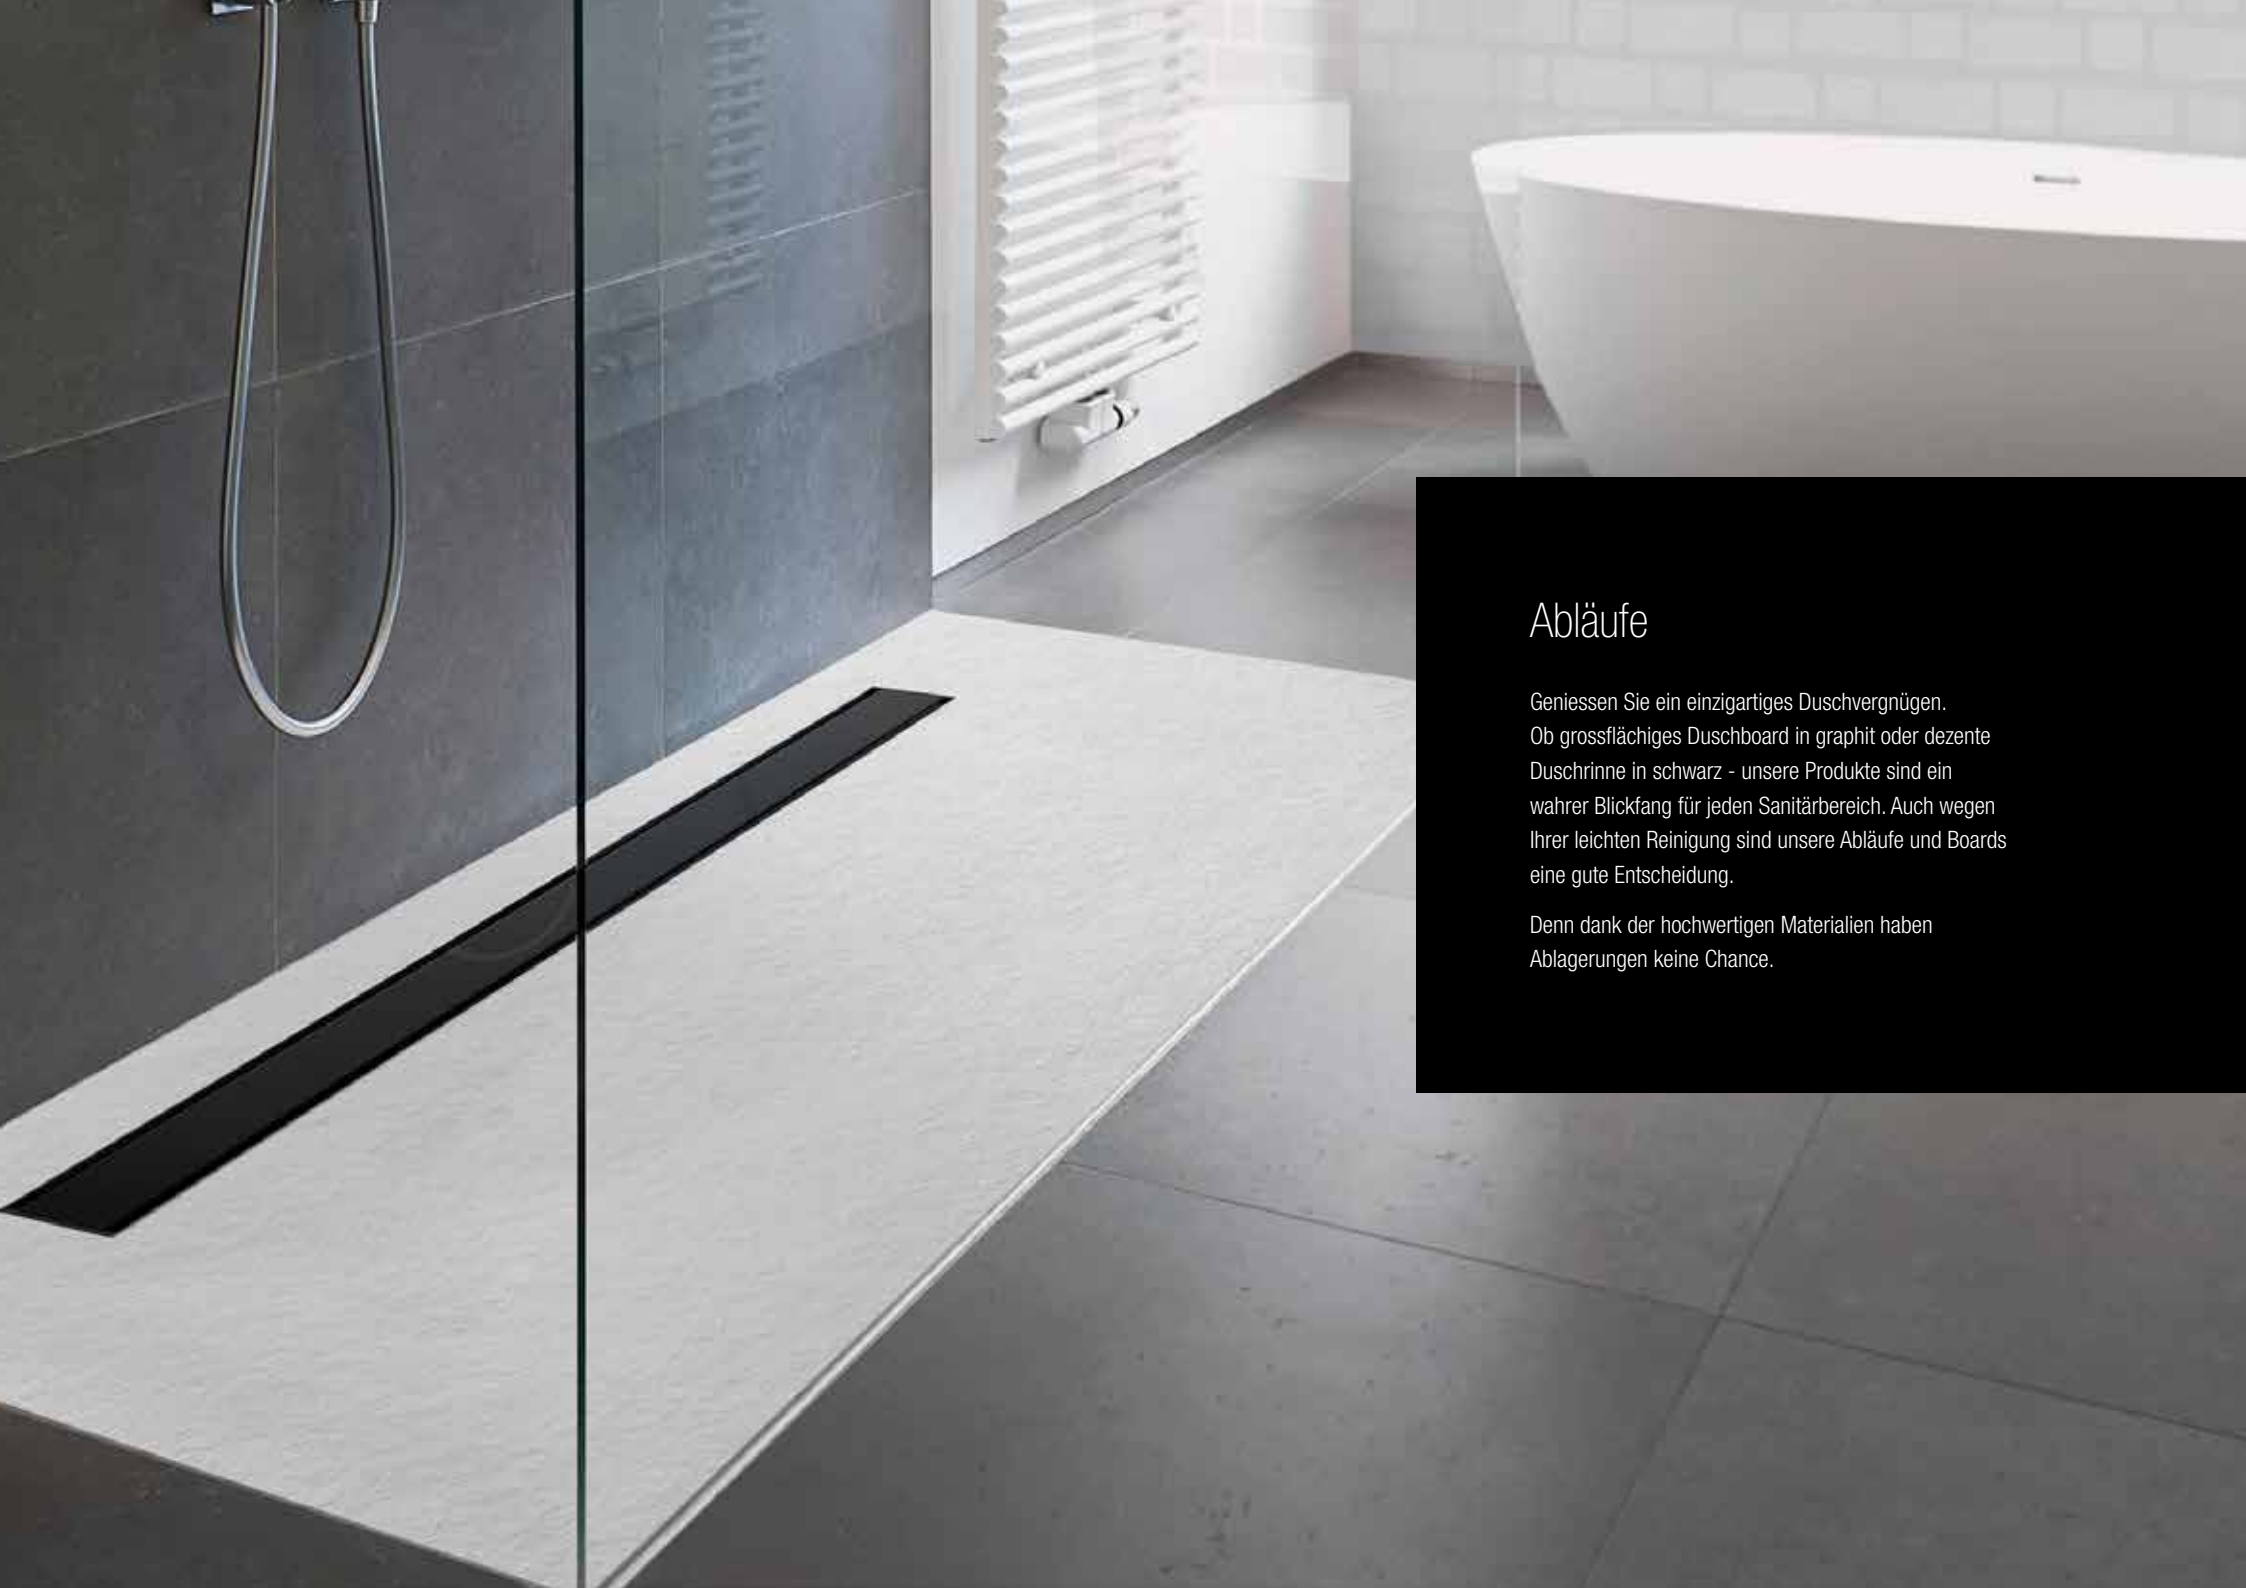

Abläufe

Geniessen Sie ein einzigartiges Duschvergnügen. Ob grossflächiges Duschboard in graphit oder dezente Duschrinne in schwarz - unsere Produkte sind ein wahrer Blickfang für jeden Sanitärbereich. Auch wegen Ihrer leichten Reinigung sind unsere Abläufe und Boards eine gute Entscheidung.

Denn dank der hochwertigen Materialien haben Ablagerungen keine Chance.