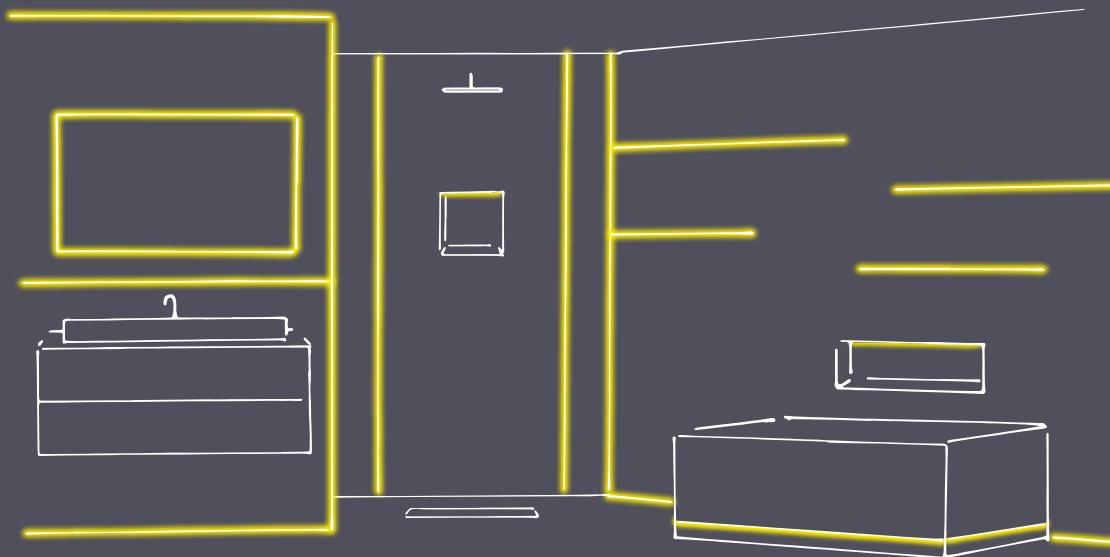

LUXlight LED-System

LED System

Individuelles
Beleuchtungssystem
für stimmungsvolles Licht
im Badezimmer

LUXlight LED-System

Verleihen Sie Ihrem Badezimmer Ausdruck.

Wir haben Ideen für mehr Licht im Raum.
Einzigartig, praktisch und ein echter Blickfang.
Das ist das LUXlight LED-System von blizz-z.

Sehen Sie hier die vielfältigen Anwendungsmöglichkeiten in Ihrem Badezimmer

Von der direkten Beleuchtung im Sockel-, Wand- und Deckenbereich, über die optische Akzentuierung von Innen-/Aussenecken, Ablagen und Spiegeln bis hin zur indirekten Beleuchtung von Nischen und Badewannen mit Untertritt. So geht effektvolle Raumgestaltung heute.

Verschiedene Profile aus hochwertigem Aluminium je nach Einbauwunsch verfügbar. Zur Aufnahme der blizz-z LED-Streifen.

Fragen Sie Ihren Handwerker – er berät Sie gerne über die verschiedenen Einbaumöglichkeiten.