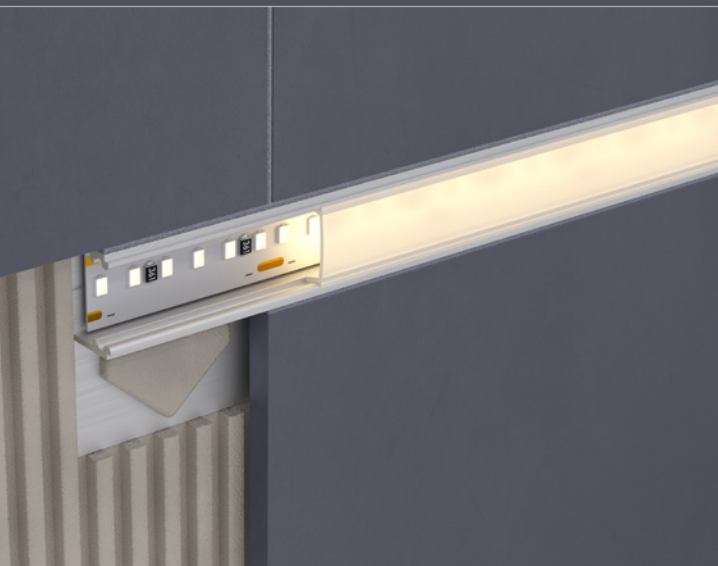

LUXlight LED-System

LED System

Individuelles
Beleuchtungssystem
für stimmungsvolles Licht
im Badezimmer

LUXlight LED-System

Verleihen Sie Ihrem Badezimmer Ausdruck.

Wir haben Ideen für mehr Licht im Raum.
Einzigartig, praktisch und ein echter Blickfang.
Das ist das LUXlight LED-System von blizz-z.

Sehen Sie hier die vielfältigen Anwendungsmöglichkeiten in Ihrem Badezimmer

Von der direkten Beleuchtung im Sockel-, Wand- und Deckenbereich, über die optische Akzentuierung von Innen-/Aussenecken, Ablagen und Spiegeln bis hin zur indirekten Beleuchtung von Nischen und Badewannen mit Untertritt. So geht effektvolle Raumgestaltung heute.

Verschiedene Profile aus hochwertigem Aluminium je nach Einbauwunsch verfügbar. Zur Aufnahme der blizz-z LED-Streifen.

Fragen Sie Ihren Handwerker – er berät Sie gerne über die verschiedenen Einbaumöglichkeiten.

- bündig im Abschluss für eine saubere Optik
- bruchsicher
- in zwei Farben erhältlich:
klassisch satiniert oder im modernen Schwarz

LUXlight Fernbedienung

- dimmbar
- Farbwechsel-Modus
- Montage an der Wand möglich